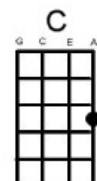

Uke 2: Am G F E7 Am G F G C G C G C